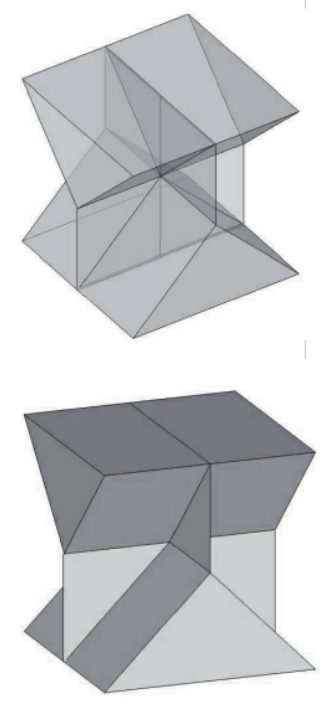

MUEBLES DE CARTÓN
GEOMETRÍA DESCRIPTIVA
ETS DE ARQUITECTURA

00 NUESTRO PROYECTO: GEOMETRÍA Y MUEBLES

MUEBLES DE CARTÓN

01 ALONSO VAN OORSCHOT, FRANK

SOFÁ CUATRO EN UNO

ESTANTERÍA APILABLE

ANGULO SALVADOR, CRISTINA 02

03 CORRAL ALAEJOS, PAULA

LÁMPARA GEODÉSICA

SOPORTE MESA ANGULAR

DAZA MURIEL, MARIA BEATRIZ 04

05 DEMIGUEL FERNANDEZ, EDUARDO

MÓDULO MESA-ASIENTO

07 FLORES, GUILLERMO

CUBO DESMONTABLE

LÁMPARA TRIANGULAR

MESA CUBO CONVERTIBLE

MARQUÉS_FERNÁNDEZ_CARLOS 14

15 MARTIN JUNQUERA, ELISA

BOTELLERO APILABLE

MESA DOS PIEZAS NUDO

MARTINEZ ALONSO, DANIEL 16

17 MOYA FERNANDEZ, LUCIA

MESA EN EQUILIBRIO

LÁMPARA ESTRELLA

MUÑOZ LOPEZ, ANA 18

19 RODRIGUEZ FERNANDEZ, ELENA

TABURETE PLEGABLE

ASIENTO EN BUCLE

VILLAFANEZ MUÑOZ, RAUL 20