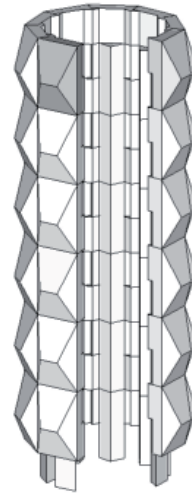

MUEBLES DE CARTÓN
GEOMETRÍA DESCRIPTIVA
ETS DE ARQUITECTURA

00 NUESTRO PROYECTO: GEOMETRÍA Y MUEBLES

MUEBLES DE CARTÓN

01 ALONSO VAN OORSCHOT, FRANK

SOFÁ CUATRO EN UNO

ESTANTERÍA APILABLE

ANGULO SALVADOR, CRISTINA 02

03 CORRAL ALAEJOS, PAULA

LÁMPARA GEODÉSICA

SOPORTE MESA ANGULAR

DAZA MURIEL, MARIA BEATRIZ 04

05 DEMIGUEL FERNANDEZ, EDUARDO

MÓDULO MESA-ASIENTO

07 FLORES, GUILLERMO

CUBO DESMONTABLE

LÁMPARA MODULAR

GALLO SANTAMARIA, PAULA 08

TABURETE EASY STOOL

GARCIA GIL, DANIEL 10

11 GARCIA GONZALEZ, CELIA

LÁMPARA PENTAGONAL

ESTANTERÍA PLEGABLE

GEORGIEVA BOZOVAYSKA, MARINA 12

13 GUERRA DIEZ, DIEGO

alzado

planta

1

2

B. 5 módulos ensamblados

C. 6 combinaciones de conjuntos ensamblados

A. volumen final