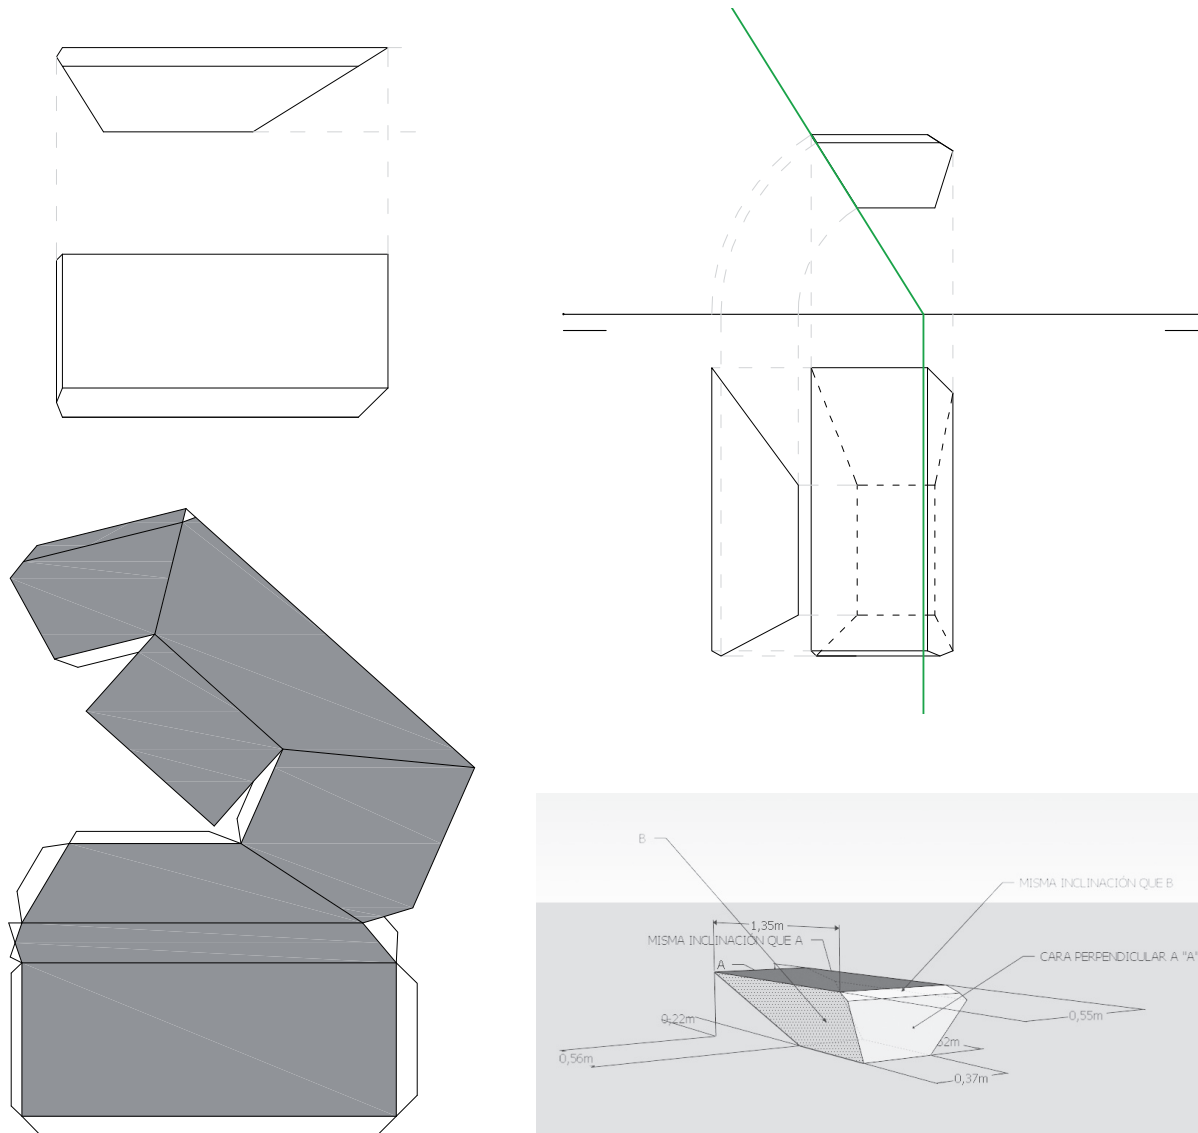

MUEBLES DE CARTÓN
GEOMETRÍA DESCRIPTIVA
ETS DE ARQUITECTURA

00 NUESTRO PROYECTO: GEOMETRÍA Y MUEBLES

MUEBLES DE CARTÓN

01 ALONSO VAN OORSCHOT, FRANK

SOFÁ CUATRO EN UNO

ESTANTERÍA APILABLE

ANGULO SALVADOR, CRISTINA 02

03 CORRAL ALAEJOS, PAULA

LÁMPARA GEODÉSICA

SOPORTE MESA ANGULAR

DAZA MURIEL, MARIA BEATRIZ 04

05 DEMIGUEL FERNANDEZ, EDUARDO

MÓDULO MESA-ASIENTO

07 FLORES, GUILLERMO

CUBO DESMONTABLE

13 GUERRA DIEZ, DIEGO

alzado

planta

1

2

B. 5 módulos ensamblados

C. 6 combinaciones de conjuntos ensamblados

A. volumen final