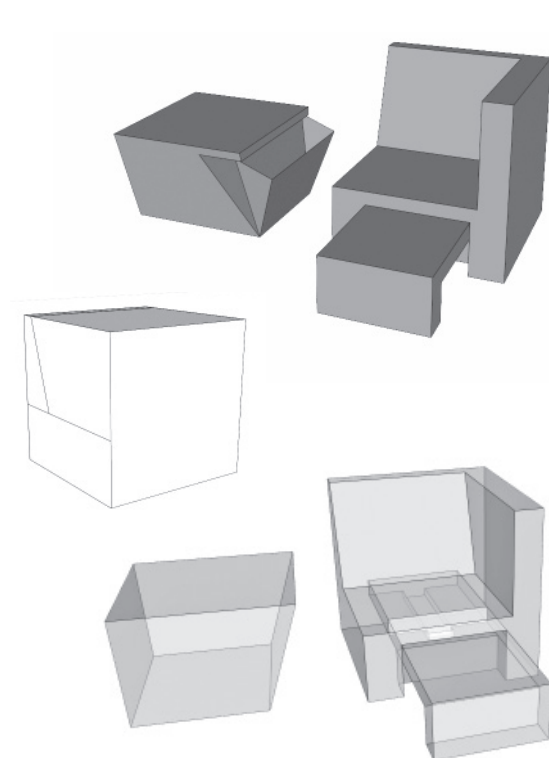

MUEBLES DE CARTÓN
GEOMETRÍA DESCRIPTIVA
ETS DE ARQUITECTURA

00 NUESTRO PROYECTO: GEOMETRÍA Y MUEBLES

MUEBLES DE CARTÓN

01 ALONSO VAN OORSCHOT, FRANK

SOFÁ CUATRO EN UNO

ESTANTERÍA APILABLE

ANGULO SALVADOR, CRISTINA 02

03 CORRAL ALAEJOS, PAULA

LÁMPARA GEODÉSICA

SOPORTE MESA ANGULAR

DAZA MURIEL, MARIA BEATRIZ 04

05 DEMIGUEL FERNANDEZ, EDUARDO

MÓDULO MESA-ASIENTO

07 FLORES, GUILLERMO

CUBO DESMONTABLE

LÁMPARA MODULAR

GALLO SANTAMARIA, PAULA 08

TABURETE EASY STOOL

GARCIA GIL, DANIEL 10

11 GARCIA GONZALEZ, CELIA

LÁMPARA PENTAGONAL

ESTANTERÍA PLEGABLE

GEORGIEVA BOZOVAYSKA, MARINA 12

LÁMPARA TRIANGULAR

MESA CUBO CONVERTIBLE

MARQUÉS_FERNÁNDEZ_CARLOS 14

15 MARTIN JUNQUERA, ELISA

BOTELLERO APILABLE

MESA DOS PIEZAS NUDO

MARTINEZ ALONSO, DANIEL 16

17 MOYA FERNANDEZ, LUCIA