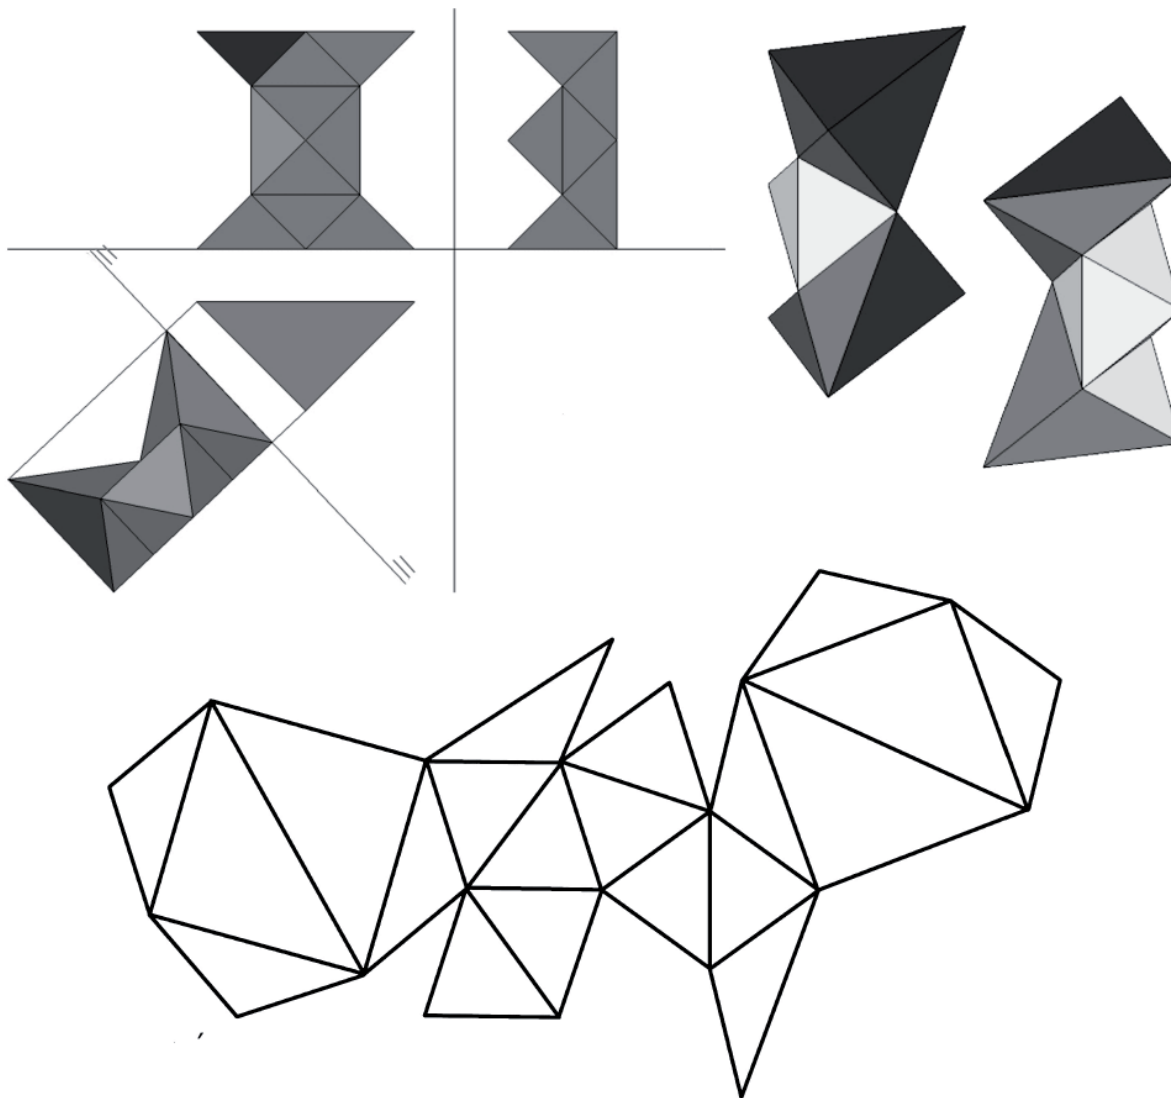

MUEBLES DE CARTÓN
GEOMETRÍA DESCRIPTIVA
ETS DE ARQUITECTURA

00 NUESTRO PROYECTO: GEOMETRÍA Y MUEBLES

MUEBLES DE CARTÓN

01 ALONSO VAN OORSCHOT, FRANK

SOFÁ CUATRO EN UNO

ESTANTERÍA APILABLE

ANGULO SALVADOR, CRISTINA 02

03 CORRAL ALAEJOS, PAULA

LÁMPARA GEODÉSICA

SOPORTE MESA ANGULAR

DAZA MURIEL, MARIA BEATRIZ 04

05 DEMIGUEL FERNANDEZ, EDUARDO

MÓDULO MESA-ASIENTO

07 FLORES, GUILLERMO

CUBO DESMONTABLE