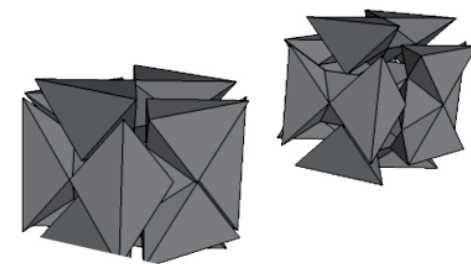

MUEBLES DE CARTÓN
GEOMETRÍA DESCRIPTIVA
ETS DE ARQUITECTURA

00 NUESTRO PROYECTO: GEOMETRÍA Y MUEBLES

MUEBLES DE CARTÓN

01 ALONSO VAN OORSCHOT, FRANK

SOFÁ CUATRO EN UNO

ESTANTERÍA APILABLE

ANGULO SALVADOR, CRISTINA 02

03 CORRAL ALAEJOS, PAULA

LÁMPARA GEODÉSICA

SOPORTE MESA ANGULAR

DAZA MURIEL, MARIA BEATRIZ 04

05 DEMIGUEL FERNANDEZ, EDUARDO

MÓDULO MESA-ASIENTO

07 FLORES, GUILLERMO

CUBO DESMONTABLE

13 GUERRA DIEZ, DIEGO

alzado

planta

1

2

B. 5 módulos ensamblados

C. 6 combinaciones de conjuntos ensamblados

A. volumen final