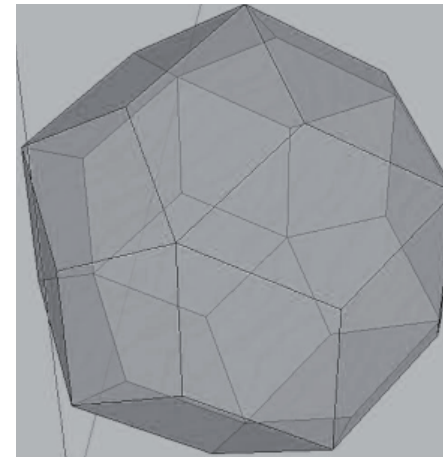

MUEBLES DE CARTÓN
GEOMETRÍA DESCRIPTIVA
ETS DE ARQUITECTURA

00 NUESTRO PROYECTO: GEOMETRÍA Y MUEBLES

MUEBLES DE CARTÓN

01 ALONSO VAN OORSCHOT, FRANK

SOFÁ CUATRO EN UNO

ESTANTERÍA APILABLE

ANGULO SALVADOR, CRISTINA 02

03 CORRAL ALAEJOS, PAULA

LÁMPARA GEODÉSICA

SOPORTE MESA ANGULAR

DAZA MURIEL, MARIA BEATRIZ 04

05 DEMIGUEL FERNANDEZ, EDUARDO

MÓDULO MESA-ASIENTO

07 FLORES, GUILLERMO

CUBO DESMONTABLE

13 GUERRA DIEZ, DIEGO

alzado

planta

1

2

B. 5 módulos ensamblados

C. 6 combinaciones de conjuntos ensamblados

A. volumen final