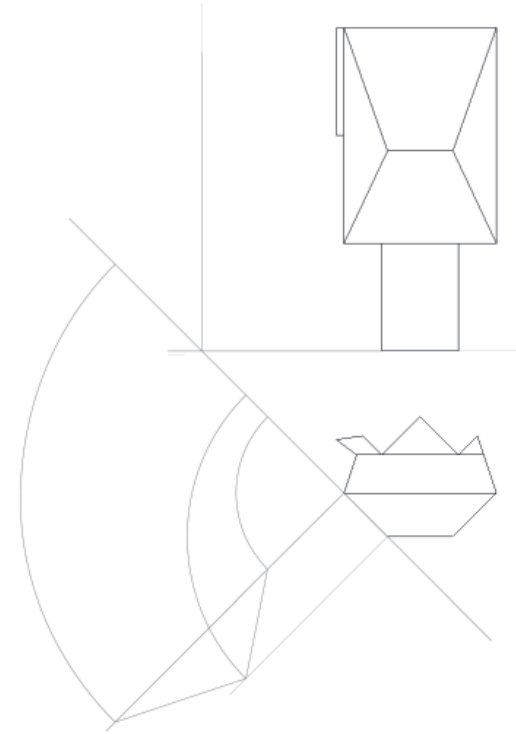

LÁMPARA MODULAR

GALLO SANTAMARIA, PAULA 08