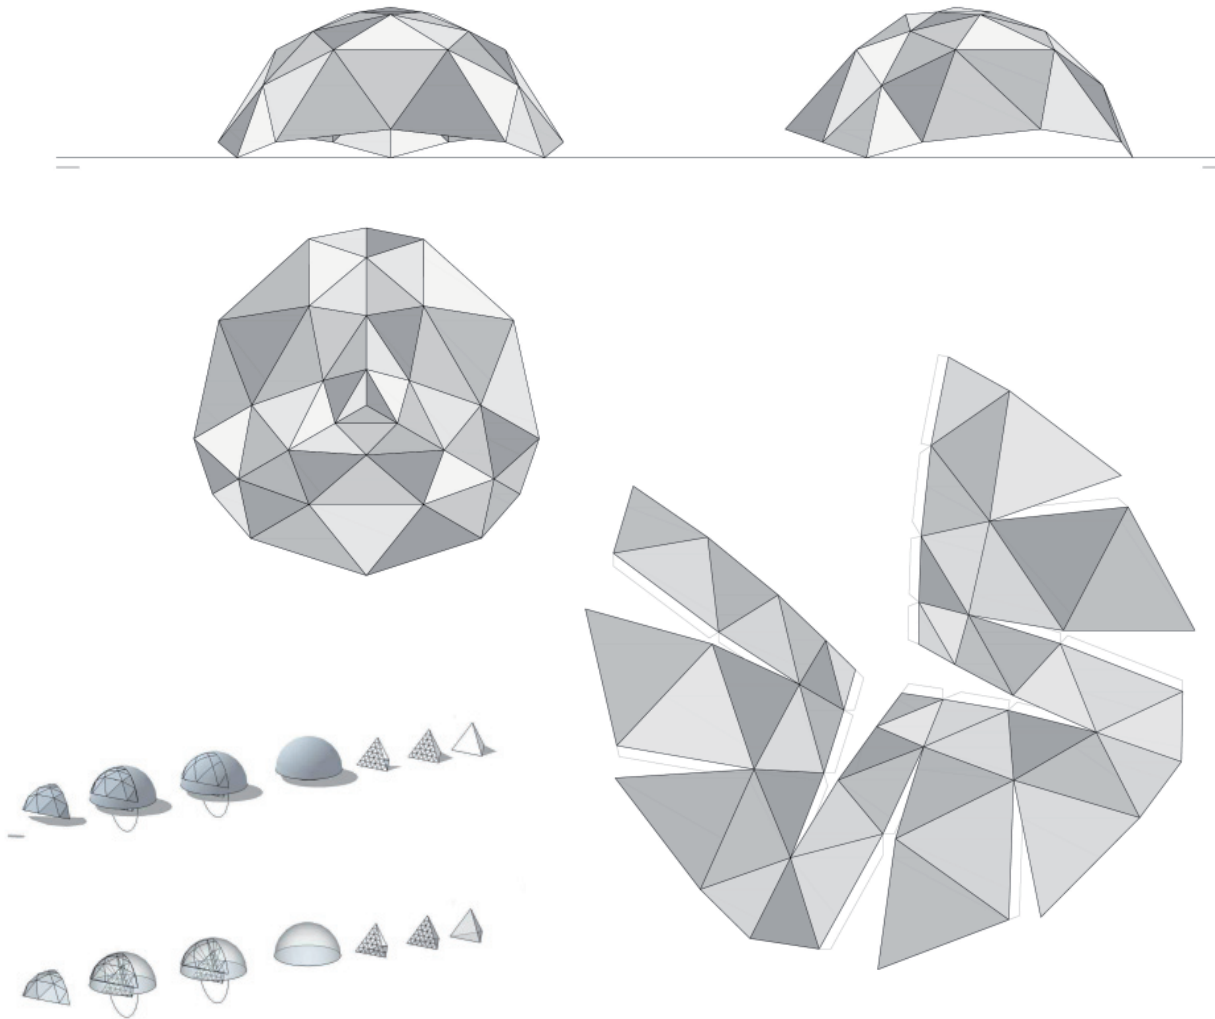

MUEBLES DE CARTÓN
GEOMETRÍA DESCRIPTIVA
ETS DE ARQUITECTURA

00 NUESTRO PROYECTO: GEOMETRÍA Y MUEBLES

MUEBLES DE CARTÓN

01 ALONSO VAN OORSCHOT, FRANK

SOFÁ CUATRO EN UNO

ESTANTERÍA APILABLE

ANGULO SALVADOR, CRISTINA 02

03 CORRAL ALAEJOS, PAULA

LÁMPARA GEODÉSICA

SOPORTE MESA ANGULAR

DAZA MURIEL, MARIA BEATRIZ 04

05 DEMIGUEL FERNANDEZ, EDUARDO

MÓDULO MESA-ASIENTO

07 FLORES, GUILLERMO

CUBO DESMONTABLE

LÁMPARA TRIANGULAR

MESA CUBO CONVERTIBLE

MARQUÉS_FERNÁNDEZ_CARLOS 14

15 MARTIN JUNQUERA, ELISA

BOTELLERO APILABLE

MESA DOS PIEZAS NUDO

MARTINEZ ALONSO, DANIEL 16

17 MOYA FERNANDEZ, LUCIA

MESA EN EQUILIBRIO

LÁMPARA ESTRELLA

MUÑOZ LOPEZ, ANA 18

19 RODRIGUEZ FERNANDEZ, ELENA

TABURETE PLEGABLE

ASIENTO EN BUCLE

VILLAFANEZ MUÑOZ, RAUL 20