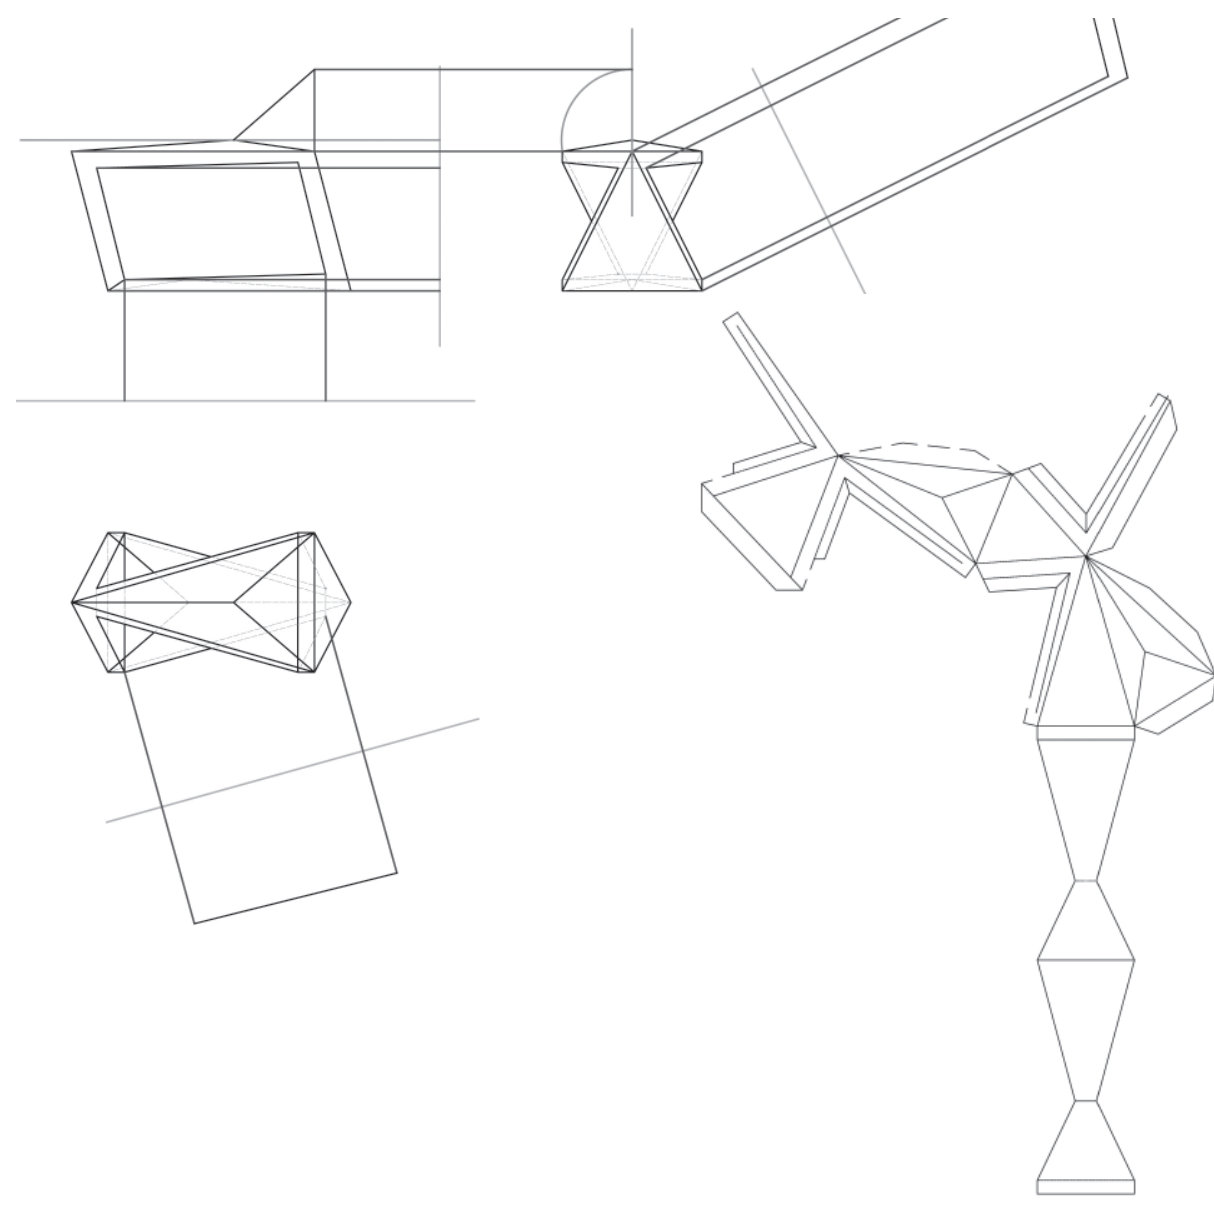

MUEBLES DE CARTÓN
GEOMETRÍA DESCRIPTIVA
ETS DE ARQUITECTURA

00 NUESTRO PROYECTO: GEOMETRÍA Y MUEBLES

MUEBLES DE CARTÓN

01 ALONSO VAN OORSCHOT, FRANK

SOFÁ CUATRO EN UNO

ESTANTERÍA APILABLE

ANGULO SALVADOR, CRISTINA 02

03 CORRAL ALAEJOS, PAULA

LÁMPARA GEODÉSICA

SOPORTE MESA ANGULAR

DAZA MURIEL, MARIA BEATRIZ 04

05 DEMIGUEL FERNANDEZ, EDUARDO

MÓDULO MESA-ASIENTO

07 FLORES, GUILLERMO

CUBO DESMONTABLE

LÁMPARA MODULAR

GALLO SANTAMARIA, PAULA 08

TABURETE EASY STOOL

GARCIA GIL, DANIEL 10

11 GARCIA GONZALEZ, CELIA

LÁMPARA PENTAGONAL

ESTANTERÍA PLEGABLE

GEORGIEVA BOZOVAYSKA, MARINA 12

LÁMPARA TRIANGULAR

MESA CUBO CONVERTIBLE

MARQUÉS_FERNÁNDEZ_CARLOS 14

15 MARTIN JUNQUERA, ELISA

BOTELLERO APILABLE

MESA DOS PIEZAS NUDO

MARTINEZ ALONSO, DANIEL 16

17 MOYA FERNANDEZ, LUCIA