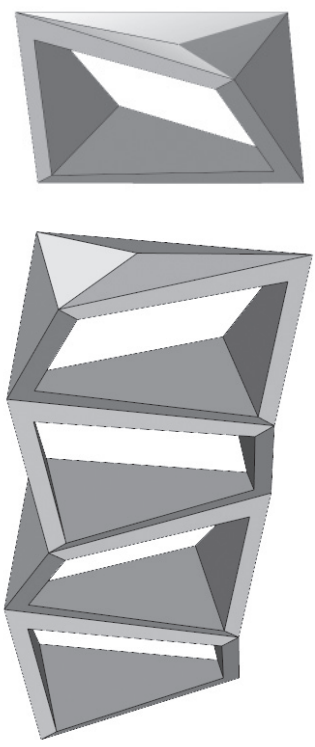

MUEBLES DE CARTÓN
GEOMETRÍA DESCRIPTIVA
ETS DE ARQUITECTURA

00 NUESTRO PROYECTO: GEOMETRÍA Y MUEBLES

MUEBLES DE CARTÓN

01 ALONSO VAN OORSCHOT, FRANK

SOFÁ CUATRO EN UNO

ESTANTERÍA APILABLE

ANGULO SALVADOR, CRISTINA 02

03 CORRAL ALAEJOS, PAULA

LÁMPARA GEODÉSICA

SOPORTE MESA ANGULAR

DAZA MURIEL, MARIA BEATRIZ 04

05 DEMIGUEL FERNANDEZ, EDUARDO

MÓDULO MESA-ASIENTO

07 FLORES, GUILLERMO

CUBO DESMONTABLE

LÁMPARA MODULAR

GALLO SANTAMARIA, PAULA 08

TABURETE EASY STOOL

GARCIA GIL, DANIEL 10

11 GARCIA GONZALEZ, CELIA

LÁMPARA PENTAGONAL

ESTANTERÍA PLEGABLE

GEORGIEVA BOZOVAYSKA, MARINA 12

LÁMPARA TRIANGULAR

MESA CUBO CONVERTIBLE

MARQUÉS_FERNÁNDEZ_CARLOS 14

15 MARTIN JUNQUERA, ELISA

BOTELLERO APILABLE

MESA DOS PIEZAS NUDO

MARTINEZ ALONSO, DANIEL 16

17 MOYA FERNANDEZ, LUCIA