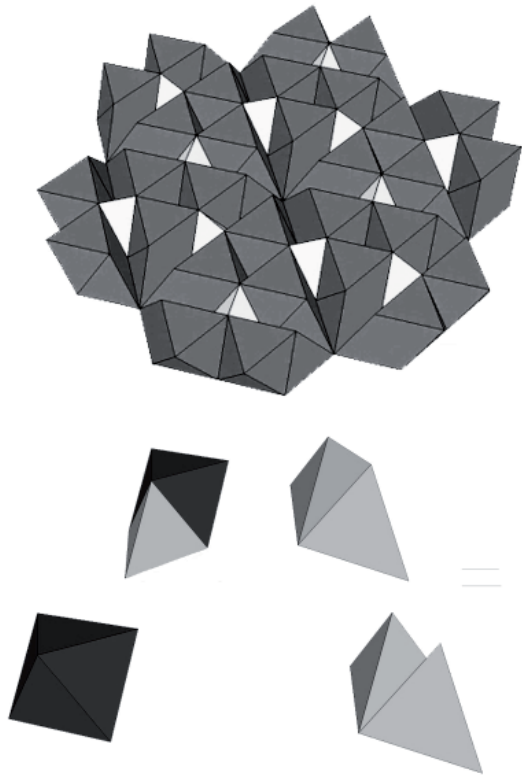

LÁMPARA TRIANGULAR

MESA CUBO CONVERTIBLE

MARQUÉS_FERNÁNDEZ_CARLOS 14

15 MARTIN JUNQUERA, ELISA

BOTELLERO APILABLE

MESA DOS PIEZAS NUDO

MARTINEZ ALONSO, DANIEL 16

17 MOYA FERNANDEZ, LUCIA

MESA EN EQUILIBRIO

LÁMPARA ESTRELLA

MUÑOZ LOPEZ, ANA 18

19 RODRIGUEZ FERNANDEZ, ELENA

TABURETE PLEGABLE

ASIENTO EN BUCLE

VILLAFANEZ MUÑOZ, RAUL 20