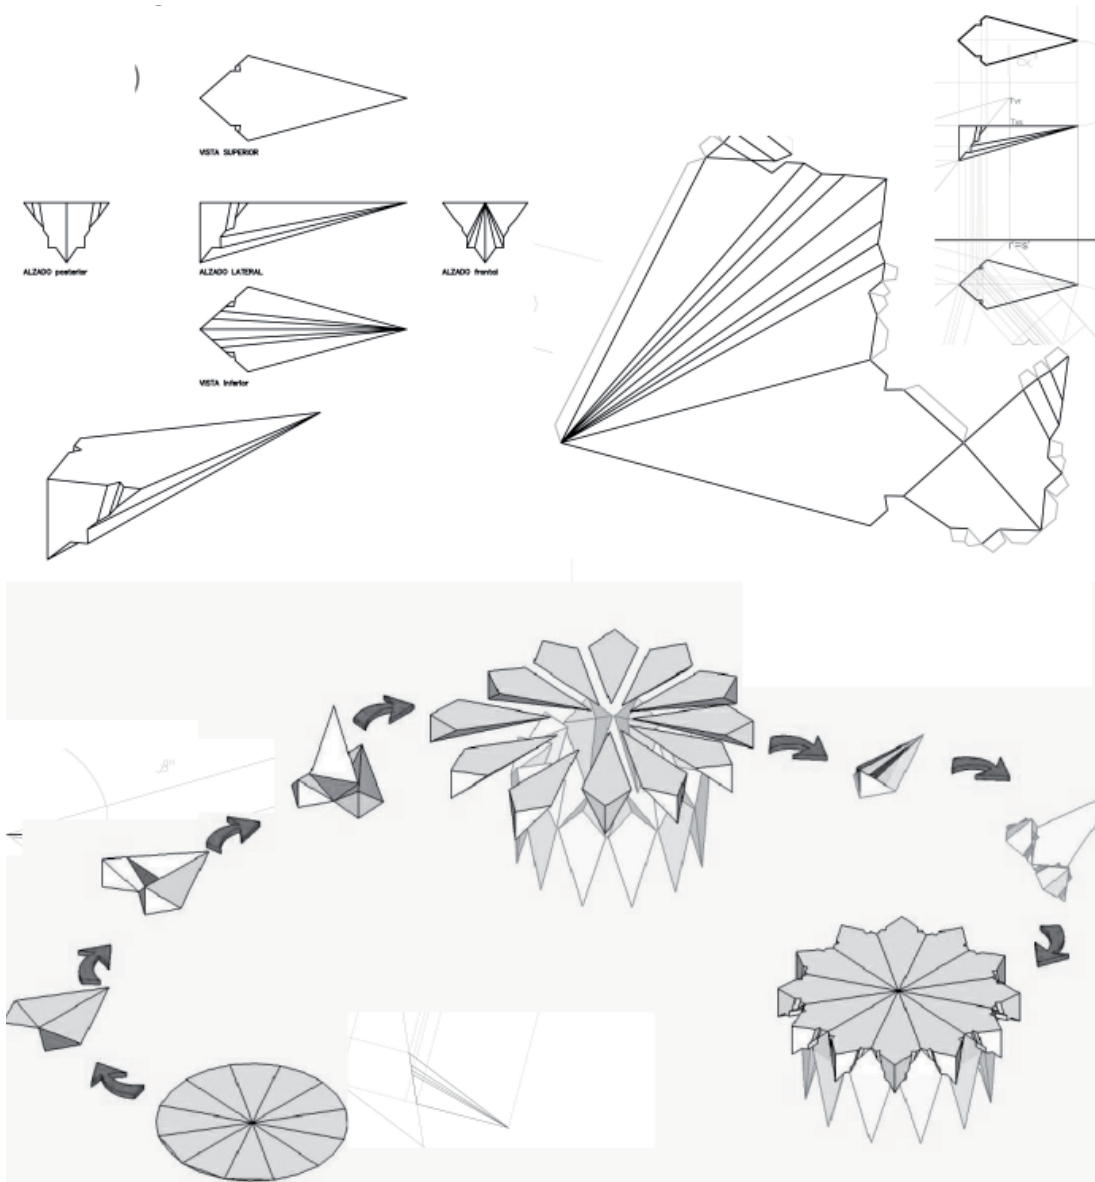

13 GUERRA DIEZ, DIEGO

alzado

planta

1

2

B. 5 módulos ensamblados

C. 6 combinaciones de conjuntos ensamblados

A. volumen final

LÁMPARA TRIANGULAR

MESA CUBO CONVERTIBLE

MARQUÉS_FERNÁNDEZ_CARLOS 14

15 MARTIN JUNQUERA, ELISA

BOTELLERO APILABLE

MESA DOS PIEZAS NUDO

MARTINEZ ALONSO, DANIEL 16

17 MOYA FERNANDEZ, LUCIA

MESA EN EQUILIBRIO

LÁMPARA ESTRELLA

MUÑOZ LOPEZ, ANA 18

19 RODRIGUEZ FERNANDEZ, ELENA

TABURETE PLEGABLE

ASIENTO EN BUCLE

VILLAFANEZ MUÑOZ, RAUL 20