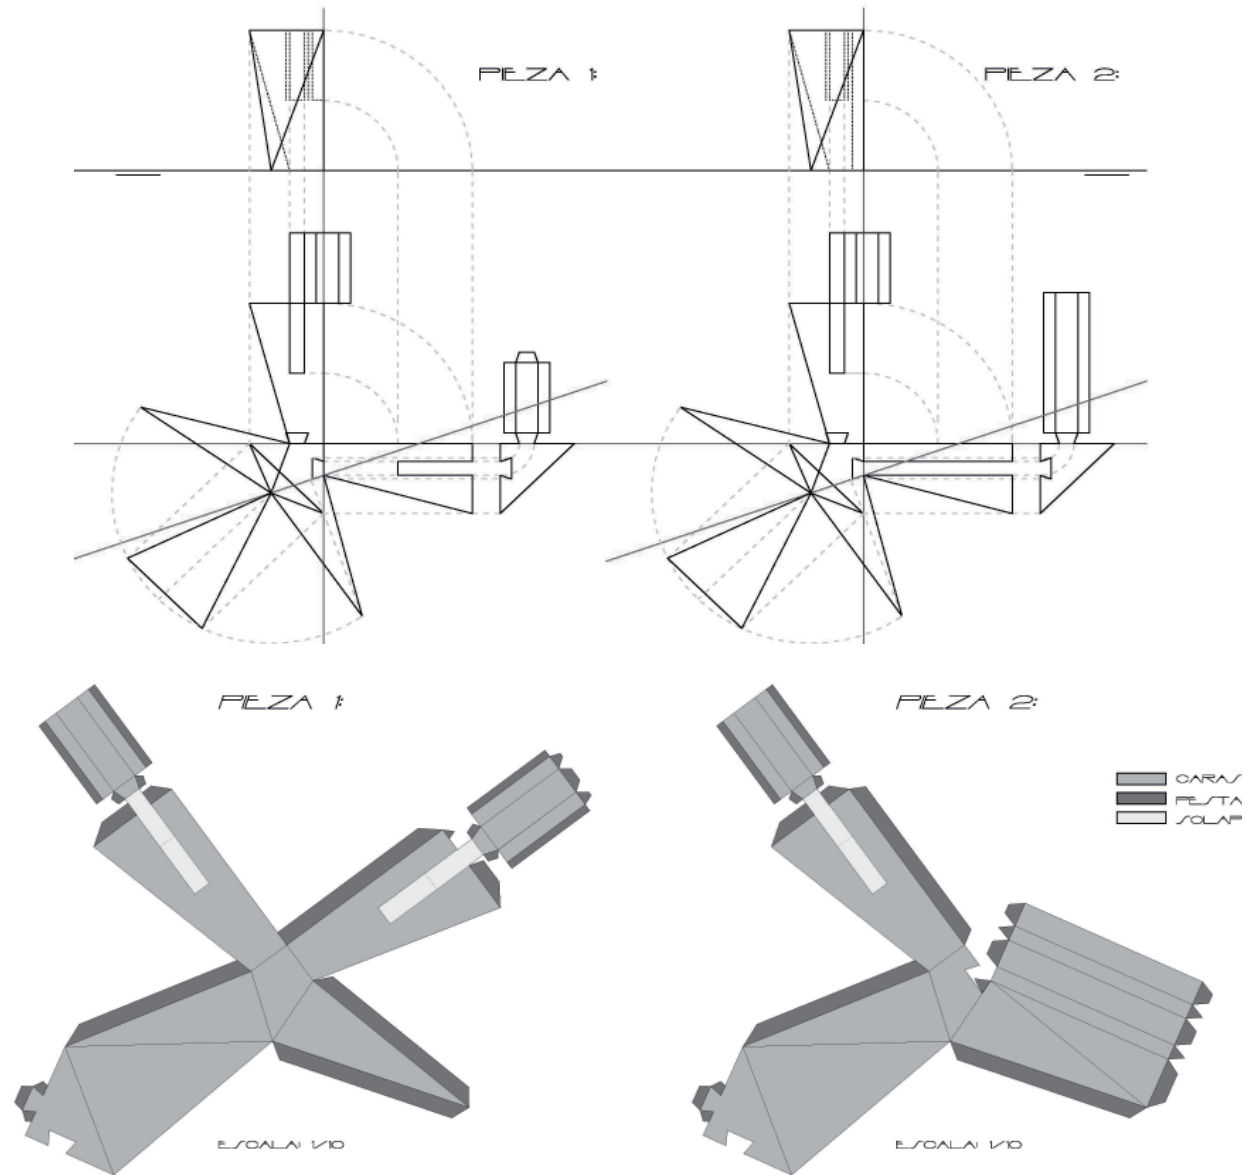

TABURETE EASY STOOL

GARCIA GIL, DANIEL 10