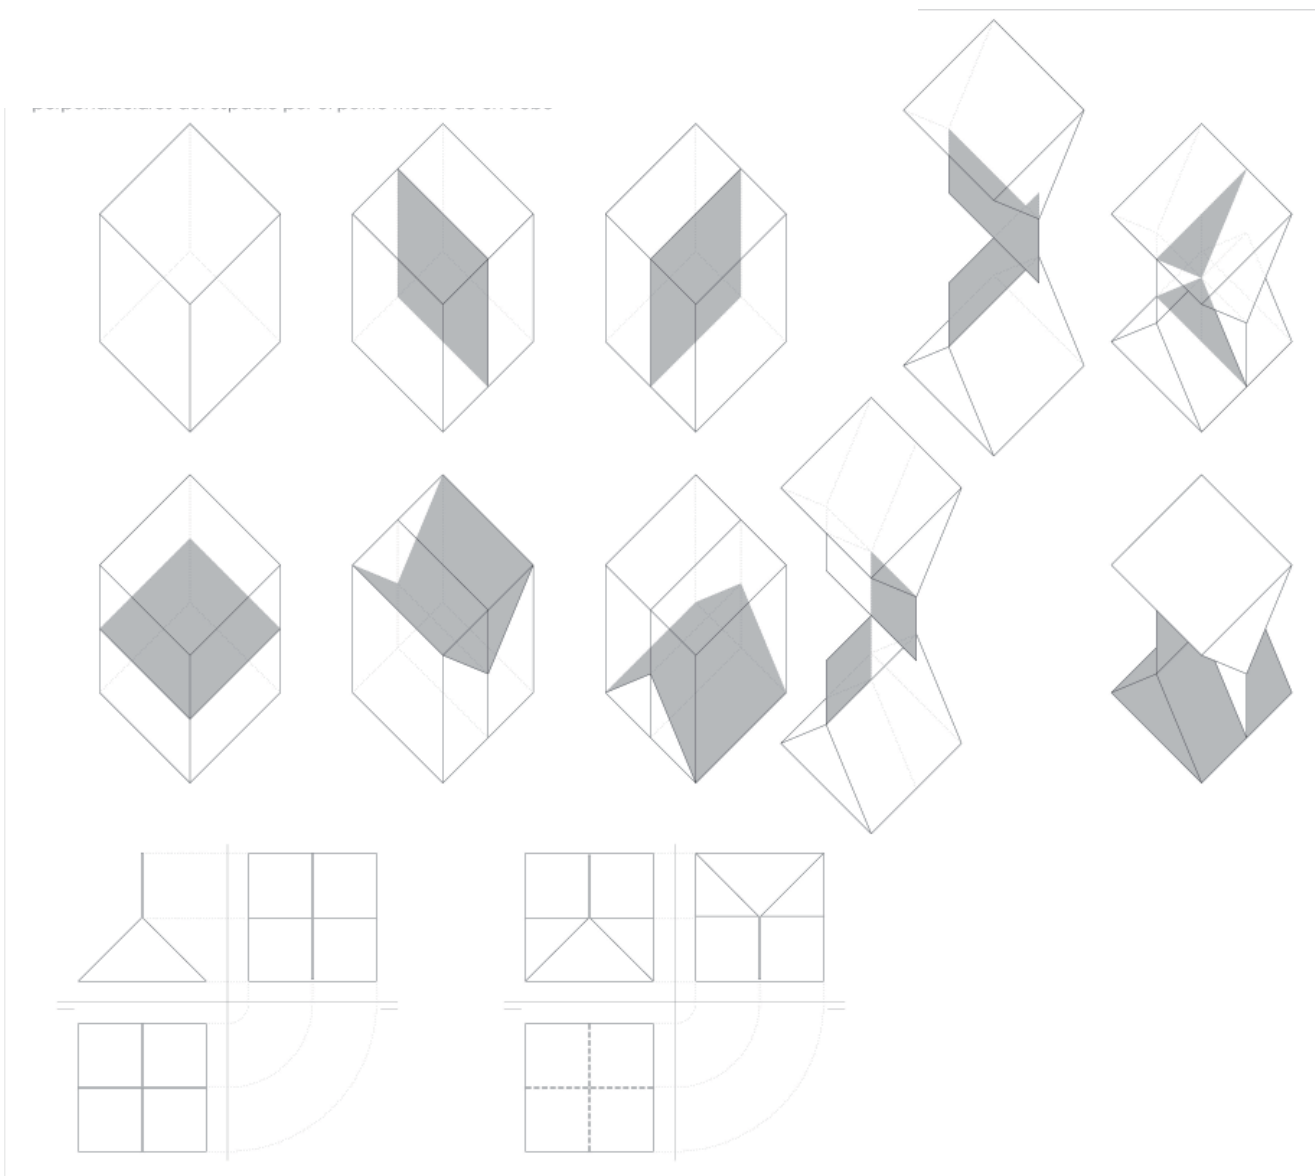

MUEBLES DE CARTÓN
GEOMETRÍA DESCRIPTIVA
ETS DE ARQUITECTURA

00 NUESTRO PROYECTO: GEOMETRÍA Y MUEBLES

MUEBLES DE CARTÓN

01 ALONSO VAN OORSCHOT, FRANK

SOFÁ CUATRO EN UNO

ESTANTERÍA APILABLE

ANGULO SALVADOR, CRISTINA 02

MESA EN EQUILIBRIO

LÁMPARA ESTRELLA

MUÑOZ LOPEZ, ANA 18

19 RODRIGUEZ FERNANDEZ, ELENA

TABURETE PLEGABLE

ASIENTO EN BUCLE

VILLAFANEZ MUÑOZ, RAUL 20