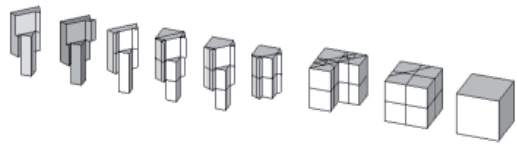

LÁMPARA MODULAR

GALLO SANTAMARIA, PAULA 08