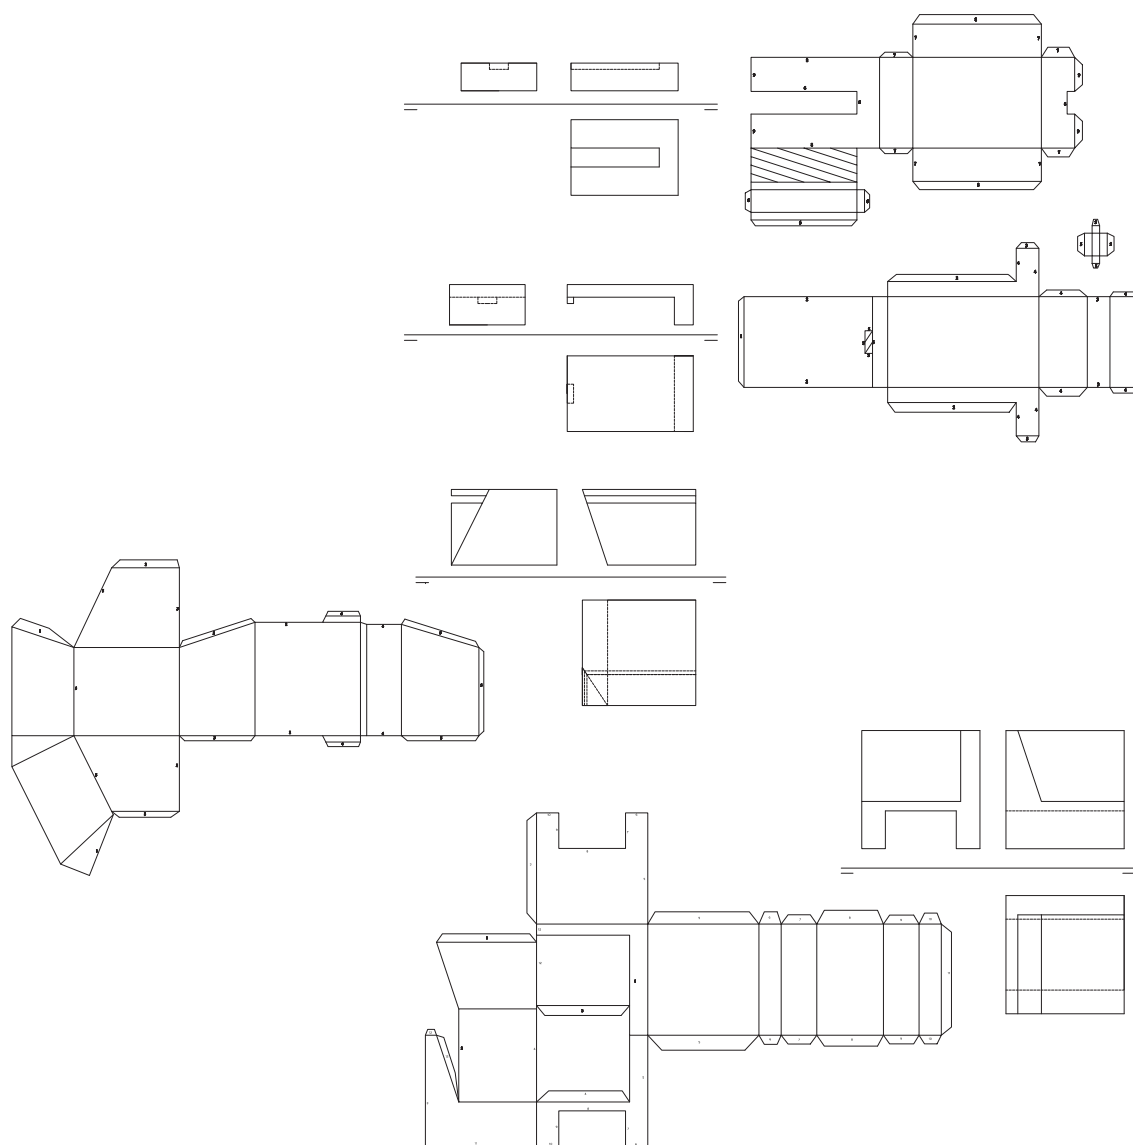

MUEBLES DE CARTÓN
GEOMETRÍA DESCRIPTIVA
ETS DE ARQUITECTURA

00 NUESTRO PROYECTO: GEOMETRÍA Y MUEBLES

MUEBLES DE CARTÓN

01 ALONSO VAN OORSCHOT, FRANK

SOFÁ CUATRO EN UNO

ESTANTERÍA APILABLE

ANGULO SALVADOR, CRISTINA 02

03 CORRAL ALAEJOS, PAULA

LÁMPARA GEODÉSICA

SOPORTE MESA ANGULAR

DAZA MURIEL, MARIA BEATRIZ 04

05 DEMIGUEL FERNANDEZ, EDUARDO

MÓDULO MESA-ASIENTO

07 FLORES, GUILLERMO

CUBO DESMONTABLE

LÁMPARA MODULAR

GALLO SANTAMARIA, PAULA 08

TABURETE EASY STOOL

GARCIA GIL, DANIEL 10

11 GARCIA GONZALEZ, CELIA

LÁMPARA PENTAGONAL

ESTANTERÍA PLEGABLE

GEORGIEVA BOZOVAYSKA, MARINA 12