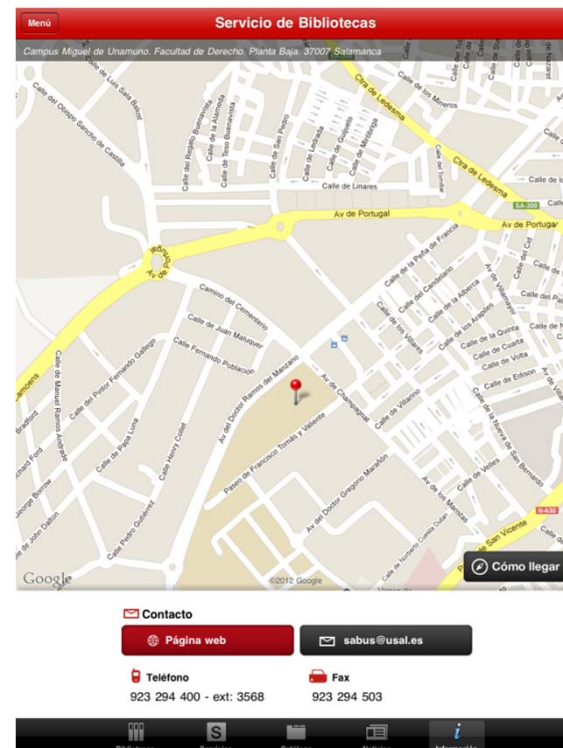

Bibliotecas Servicios Catálogo Noticias Información

Primer nivel:

- Búsqueda en Worldcat.

Segundo nivel:

- Resultados de búsquedas simples y avanzadas.

Tercer nivel:

- Ubicación de documento en Catálogo Milleniun embebido ("Ver disponibilidad") o acceso a proveedores de información electrónica .

Contenidos (5): Información

En todas las secciones hay un enlace a Información que remite a un espacio sobre la ubicación del Servicio de Biblioteca, la web general de Bibliotecas de la USAL, teléfonos, correos electrónicos, etc. y el enlace "Cómo llegar" que permite trazar un ruta entre el Servicio de Bibliotecas y el usuario mediante GPS y Google Maps.