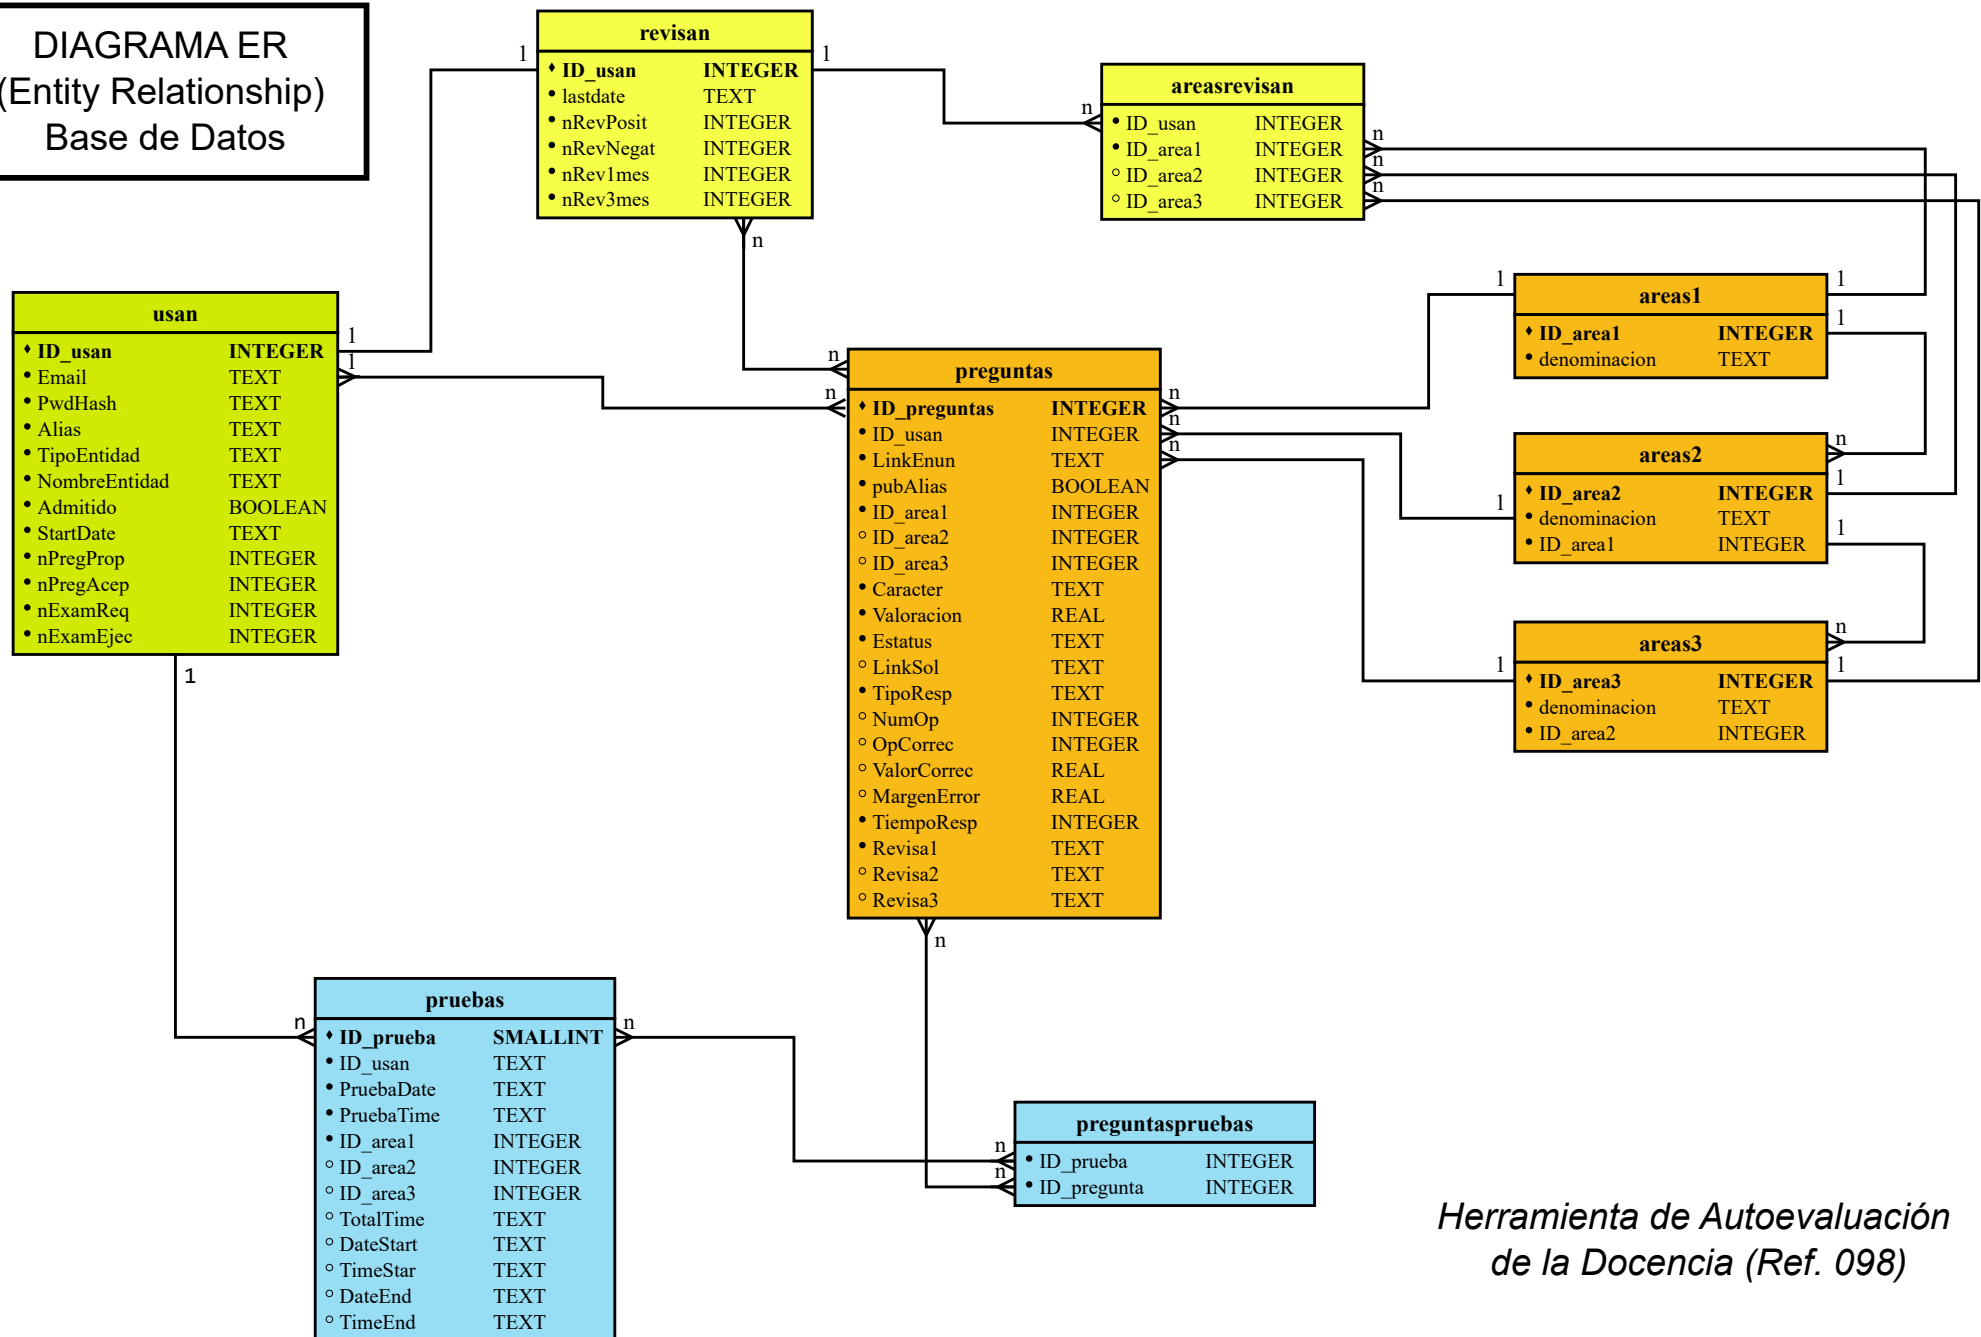

DIAGRAMA ER
(Entity Relationship)
Base de Datos

*Herramienta de Autoevaluación
de la Docencia (Ref. 098)*