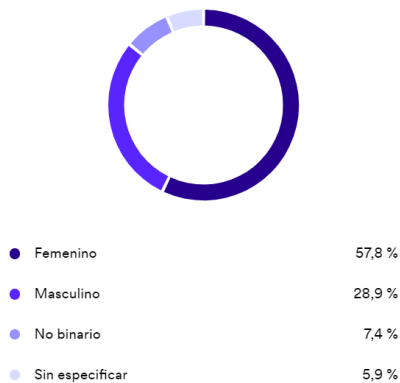

De media

Tamaño del público ⓘ

10

Últimos 7 días

Impresiones de Spotify ⓘ

7129

Últimos 30 días

Seguidores en Spotify ⓘ

144

Ubicación geográfica

Plataformas

Aplicaciones

Dispositivos

Género

Edad

Plataformas

Aplicaciones

Dispositivos

| | |
|---------|--------|
| Android | 62,3 % |
| iPhone | 28,7 % |
| Windows | 3,6 % |
| Xbox | 3,2 % |
| Otro | 2 % |

Ve a Configuración para activar