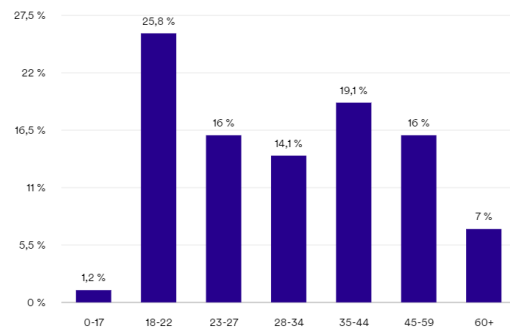

De media

Tamaño del público ⓘ

10

Últimos 7 días

Impresiones de Spotify ⓘ

7129

Últimos 30 días

Seguidores en Spotify ⓘ

144

Ubicación geográfica

Plataformas

Aplicaciones

Dispositivos

Género

Edad

Plataformas