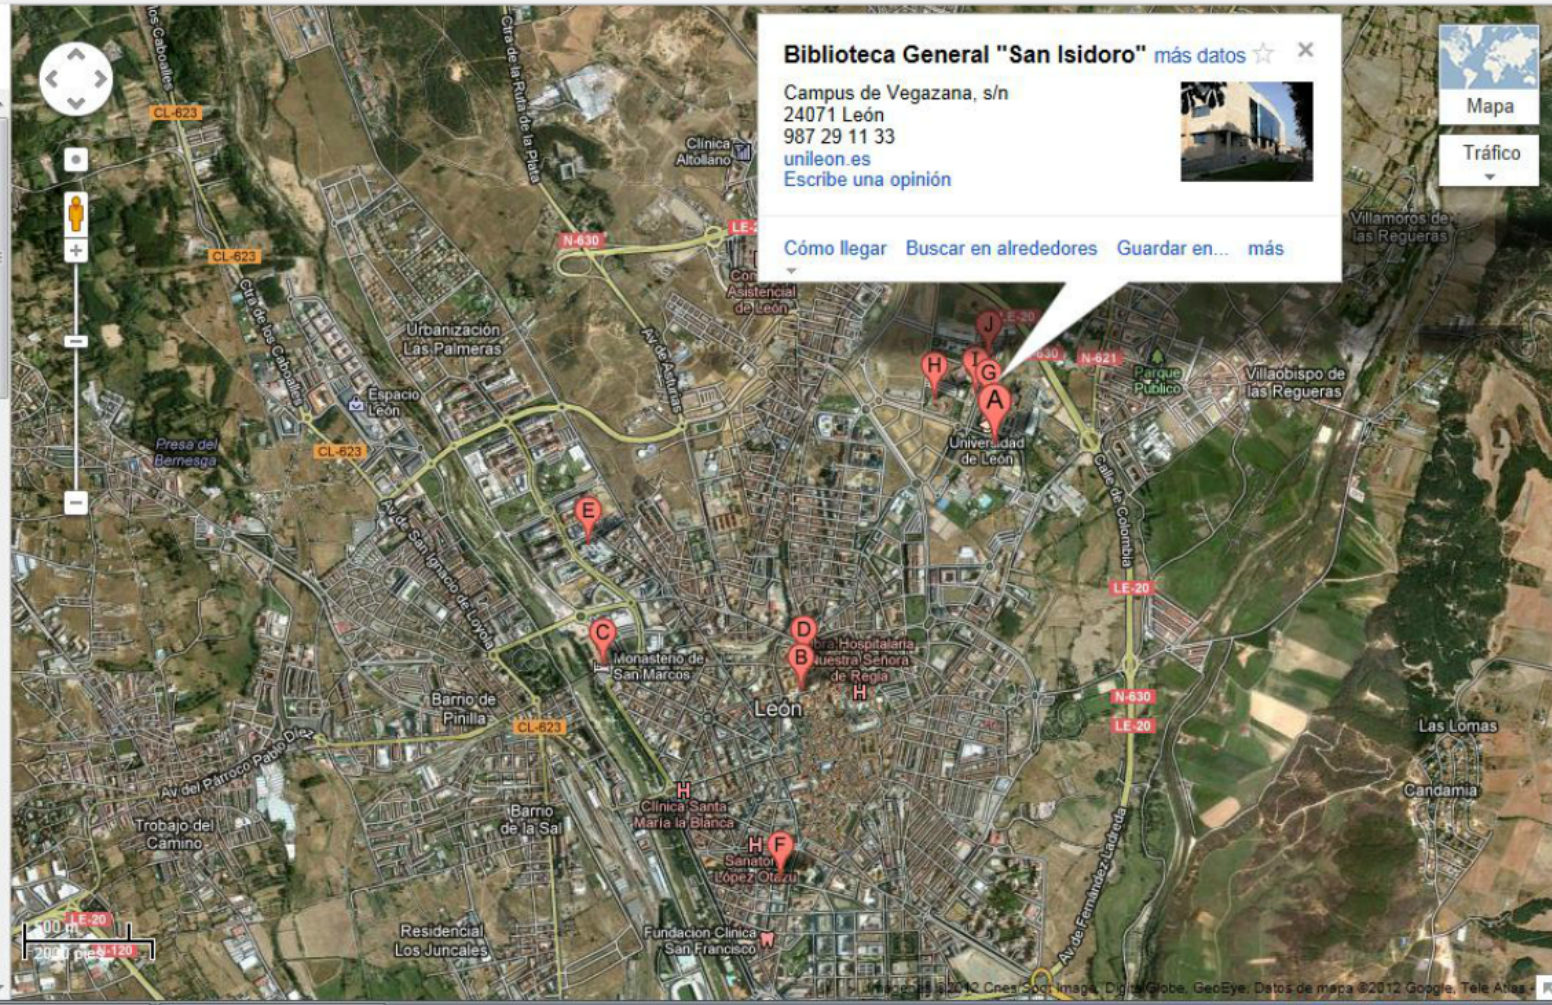

Biblioteca General "San Isidoro", León

Iniciar sesión

Cómo llegar Mis sitios

Biblioteca General "San Isidoro", cerca de León

A Biblioteca General "San Isidoro"
Campus de Vegazana, s/n, 24071 León
987 29 11 33 · unileon.es

B Real Colegiata de San Isidoro
Plaza de San Isidoro, 4, 24003 León
987 87 61 61 · sanisidorodeleon.net
27 14 opiniones
siglos xi · arte románico · doña urraca · pinturas murales · estilo románico
"Biblioteca de la Real Colegiata de San Isidoro de León Pza. de San Isidoro, 4 24003 León Tel.: 987876161 - Email: sanisidoro@infonegocio.com" - abie.es

C Parador de León
Plaza de San Marcos, 7, 24001 León
987 23 73 00 · parador.es
19 47 opiniones
gran lujo · barrio húmedo · san isidoro · renacimiento español · cocido maragato
"Davvero bella la chiesa interna oltre che la biblioteca e il chiostro interno.. Negazione: Alla fine le camere di entry level sono in una struttura ..." - booking.com

D Casa De Espiritualidad
Plaza del Santo Martino, 5, 24003 León
987 87 50 88 · sanisidorodeleon.es
1 opinión
"Un caso único de conservación (gracias al clima de León y a las características de la Basílica) un trozo

Biblioteca General "San Isidoro" más datos

Campus de Vegazana, s/n
24071 León
987 29 11 33
unileon.es
Escribe una opinión

Cómo llegar Buscar en alrededores Guardar en... más