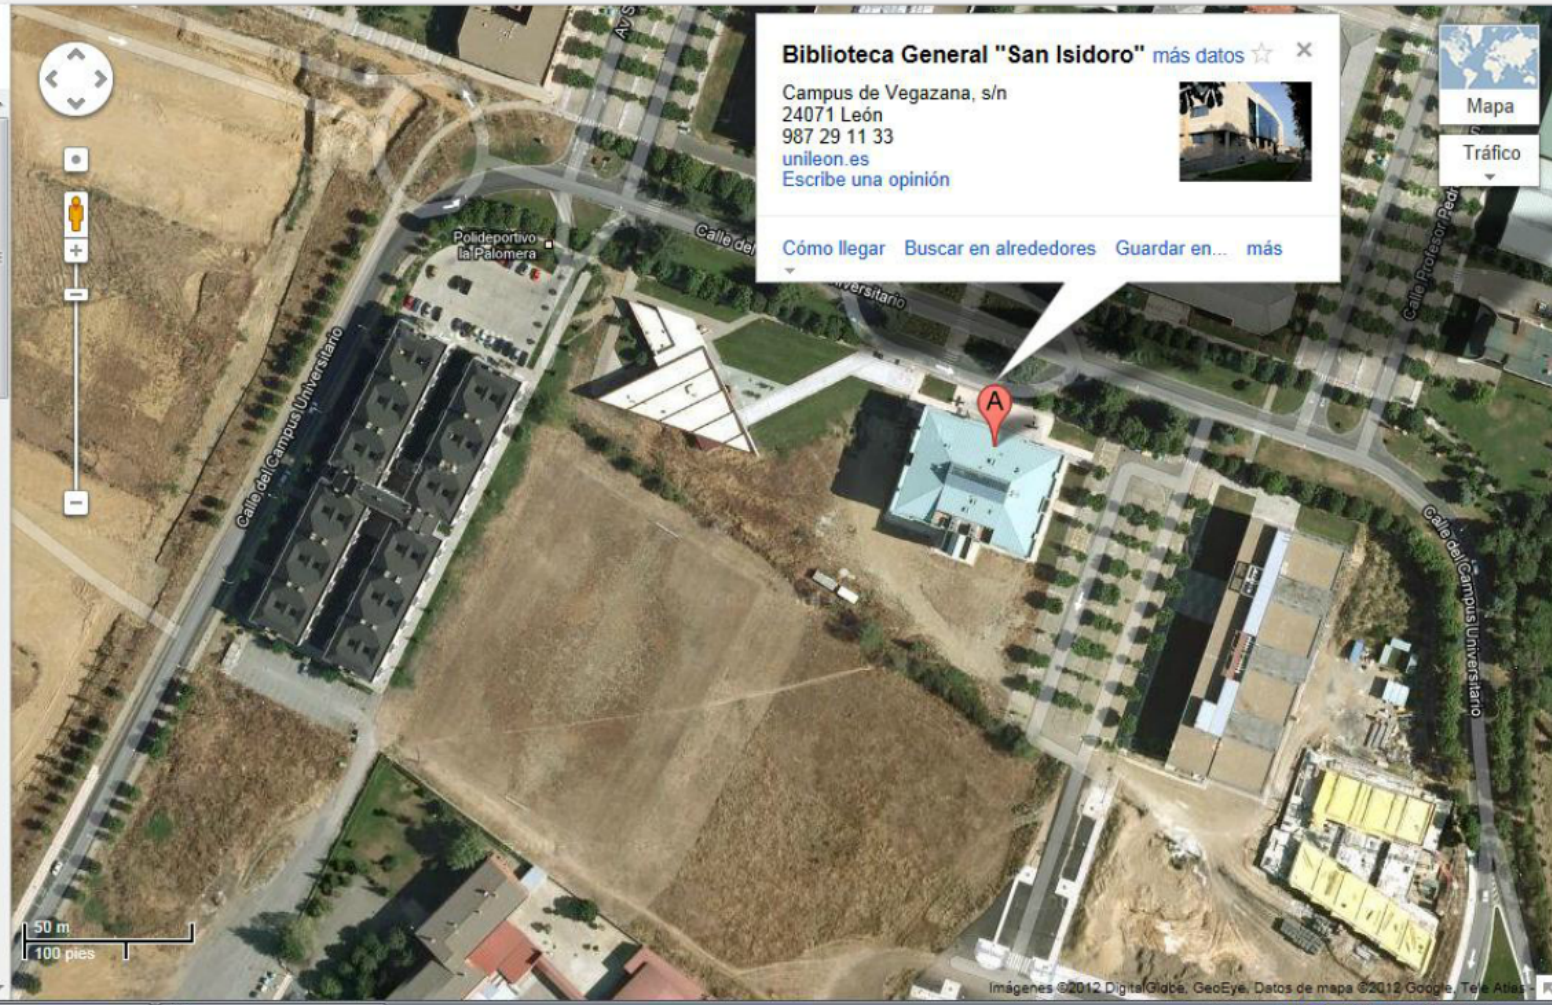

Biblioteca General "San Isidoro", León

Iniciar sesión

Cómo llegar Mis sitios

Biblioteca General "San Isidoro", cerca de León

- **A Biblioteca General "San Isidoro"**
  Campus de Vegazana, s/n, 24071 León
  987 29 11 33 · unileon.es
- **B Real Colegiata de San Isidoro**
  Plaza de San Isidoro, 4, 24003 León
  987 87 61 61 · sanisidorodeleon.net
  27 14 opiniones
  siglos xi · arte románico · doña urraca · pinturas murales · estilo románico
  "Biblioteca de la Real Colegiata de San Isidoro de León Pza. de San Isidoro, 4 24003 León Tel.: 987876161 - Email: sanisidoro@infonegocio.com" - abie.es
- **C Parador de León**
  Plaza de San Marcos, 7, 24001 León
  987 23 73 00 · parador.es
  19 47 opiniones
  gran lujo · barrio húmedo · san isidoro · renacimiento español · cocido maragato
  "Davvero bella la chiesa interna oltre che la biblioteca e il chiostro interno.. Negazione: Alla fine le camere di entry level sono in una struttura ..." - booking.com
- **D Casa De Espiritualidad**
  Plaza del Santo Martino, 5, 24003 León
  987 87 50 88 · sanisidorodeleon.es
  1 opinión
  "Un caso único de conservación (gracias al clima de León y a las características de la Basílica) un trozo

Biblioteca General "San Isidoro" más datos ☆ x

Campus de Vegazana, s/n
24071 León
987 29 11 33
unileon.es
[Escribe una opinión](#)

[Cómo llegar](#) [Buscar en alrededores](#) [Guardar en...](#) más

Mapa
Tráfico